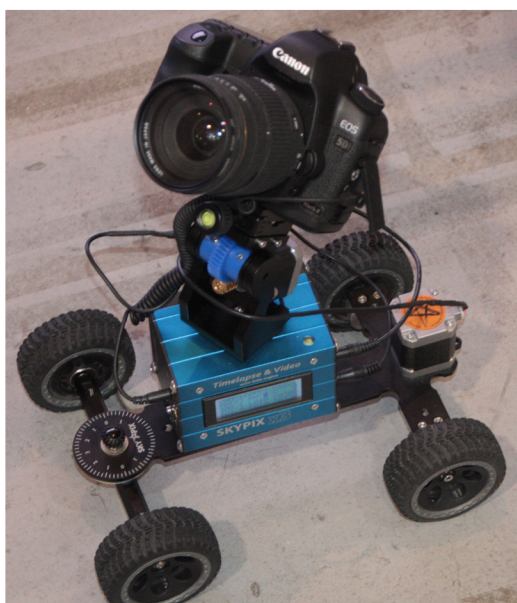

# X3pt Skate Dolly

レール不要の無限ドリー！

曲線走行が可能！

ローアングルからの  
自由な視点！

最大搭載重量1.5Kg

チルトとパンを内蔵したエンジン

(アームとモニターは別売)

プログラム動作エンジンですので  
一度マニュアル操作でリハーサル  
運転を行えば、自動で本番運転を  
撮影をしながら走行します。

(価格) X3pt Skate Dolly: 331,500円

SKY  PIX

SKYPIX JAPAN

<http://www.skypix.jp>

[info@skypix.jp](mailto:info@skypix.jp)